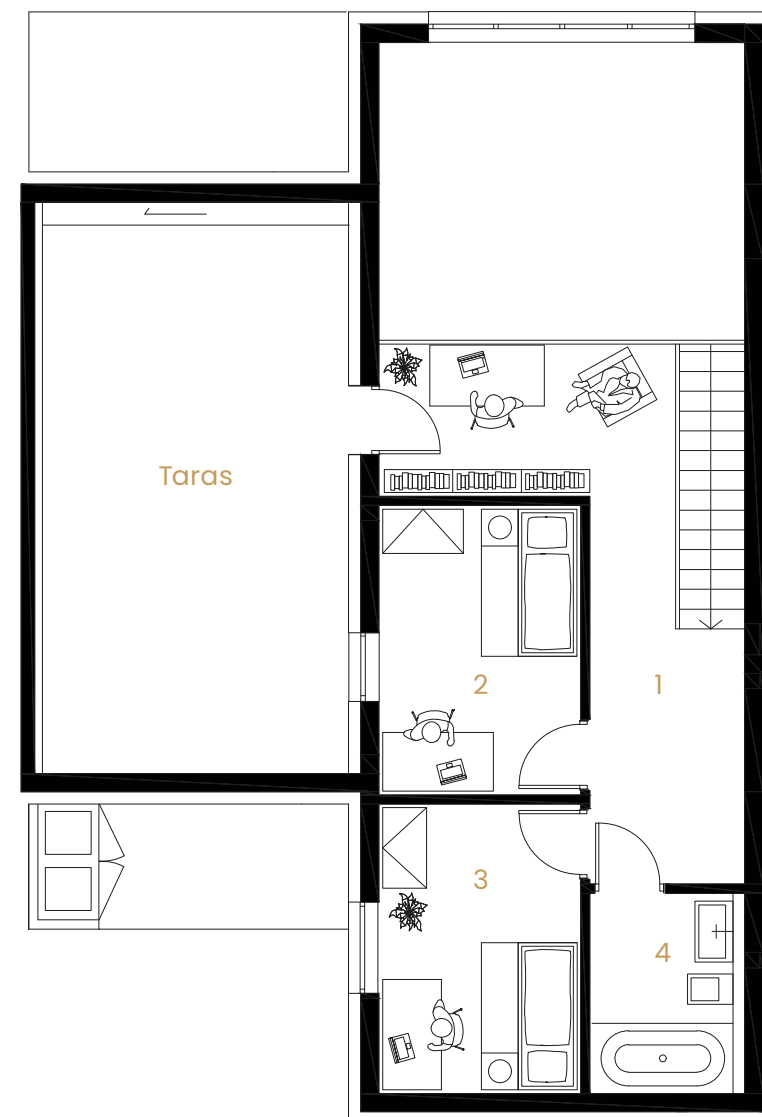

APARTAS

MUROWANE INWESTYCJE

Projekt **Port Jagodowo**

Adres Bydgoska 4, Jagodowo - Osielesko

Nr. domu 05 M4

Powierzchnia działki 300 m²

Tarasy 39 m²

Powierzchnia całkowita 141,32 m²

Garaż 26,40 m²

1 Wiatrołap 8,81 m²

2 łazienka 7,41 m²

3 Sypialnia 14,77 m²

4 Salon z aneksem 38,69 m²

Razem parter 69,68 m²

1 Korytarz 19,06 m²

2 Pokój 10,85 m²

3 Pokój 10,13 m²

4 łazienka 5,20 m²

Razem piętro 45,24 m²

wyjątkowy design

10 km do Bydgoszczy

3 km do Myślęcinka

plac zabaw dla dzieci

przystanek autobusowy