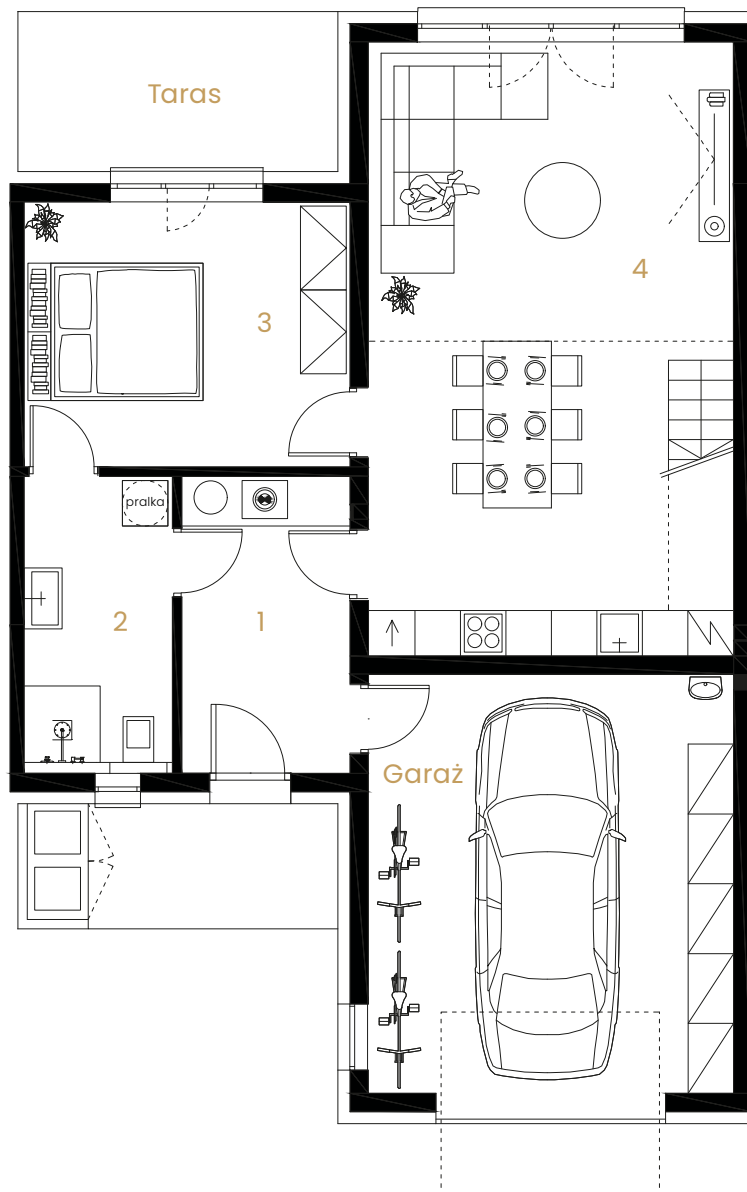

APARTAS

MUROWANE INWESTYCJE

Projekt **Port Jagodowo**

Adres Bydgoska 4, Jagodowo - Osielesko

Nr. domu 05 M4

Powierzchnia działki 300 m²

Tarasy 39 m²

Powierzchnia całkowita 141,32 m²

Garaż 26,40 m²

1 Wiatrołap 8,81 m²

2 łazienka 7,41 m²

3 Sypialnia 14,77 m²

4 Salon z aneksem 38,69 m²

Razem parter 69,68 m²

1 Korytarz 19,06 m²

2 Pokój 10,85 m²

3 Pokój 10,13 m²

4 łazienka 5,20 m²

Razem piętro 45,24 m²

wyjątkowy design

10 km do Bydgoszczy

3 km do Myślęcinka

plac zabaw dla dzieci

przystanek autobusowy